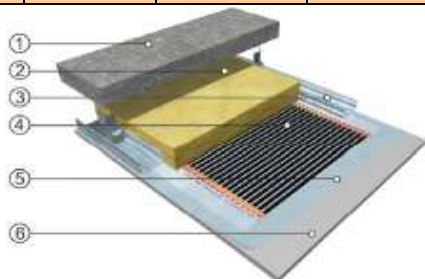

- 1.Таван/стена
2. Минерална вата
3. CD профили на конструкцията
4. ECOFILM фолио за таванно и стенно отопление
5. Найлон с дебелина 0.25мм
6. Гипсокартон

Акcesoари

Продукт	Описание	К-во	Кат. №	Цена лв. без ДДС	Цена лв. с ДДС
	Клема за ECOFILM F и ECOFILM C	16бр.	6651001	2.10	2.52
	Капачка за клема за ECOFILM C	16бр.	6651002	1.20	1.44
	Студен кабел AV 1.5	1м.	66510x0	2.00	2.40
	Клещи за кримпване клеми	1бр.	6651003	270.00	324.00
	Изолираща лепенка за защита на отрязаните краища 28мм/33м	16бр.	6651026	30.00	36.00
	Изолираща лепенка за защита на отрязаните краища 38мм/33м	16бр.	6651012	42.00	50.40
	MASTIC VM лепенка за изолация на клемите (за 1бр. клема е нужно 0.1м лепенка)	1м.	6651012	12.00	14.40
	WAGO клема за свързване на захранващи кабели	16бр.	6651013	3.00	3.60

*Посочените цени са валидни от 21.06.2019г.

ЕКОФЛООР България ЕООД си запазва правото за промени без предизвестие.