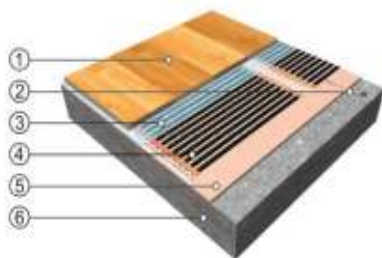

# ОТОПЛИТЕЛНО ФОЛИО ЗА ВЪТРЕШНО ПРИЛОЖЕНИЕ

**ECOFILM F** отоплително фолио за под- идеалното решение за електрическа отоплителна система, която искаме да комбинираме с дървени или ламинирани подови настилки. Техническите параметри на фолиото гарантират спазването на важни ограничения на подовите материали. Благодарение на малката дебелина на фолиото (0.4мм), нивото на пода се запазва максимално. То работи абсолютно безшумно и без миризма и не изисква никаква поддръжка, доставя се с 10год. гаранция, като живота му е доста по-дълъг (30-50год.). Продуктът е тестван според всички европейски норми.

- 1.Трислоен дървен или ламиниран паркет (плаващ под)
- 2.Подов датчик, монтиран в прорез в изолационната подложка (Depron)
- 3.Найлон с дебелина 0.25мм
- 4.ECOFILM фолио за подово отопление
- 5.Изолационна подложка DEPRON 3mm-6mm
- 6.Бетонна основа, съществуващ под

**ECOFILM C** отоплително фолио за стени и таван- идеалната таванна или стенна отоплителна система, която се монтира под гипсокартон. То работи абсолютно безшумно и без миризма и не изисква никаква поддръжка, доставя се с 10год. гаранция, като живота му е доста по-дълъг (30-50год.). Продуктът е тестван според всички европейски норми.

- 1.Таван/стена
2. Минерална вата
3. CD профили на конструкцията
4. ECOFILM фолио за таванно и стенно отопление
5. Найлон с дебелина 0.25мм
6. Гипсокартон