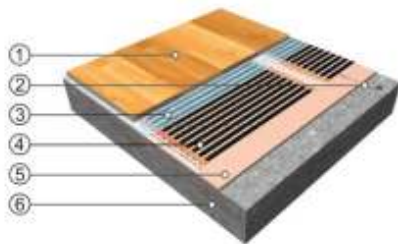

Модел	Широчина [mm]		Мощност [W/m²]	Дължина [м]	Мощност [W]	Кат. №	Цена лв. без ДДС	Цена лв. с ДДС
	Пълна	Активна						
ESet 60-2/66	600	550	60 W/ m² (230V)	2	66	6652500	100.00	120.00
ESet 60-3/99				3	99	6652505	125.00	150.00
ESet 60-4/132				4	132	6652510	150.00	180.00
ESet 60-5/165				5	165	6652515	210.00	252.00
ESet 60-6/198				6	198	6652520	240.00	288.00
ESet 60-8/264				8	264	6652525	300.00	360.00
ESet 60-10/330				10	330	6652530	360.00	432.00
ESet 80-2/88	600	550	80 W/ m² (230V)	2	88	6652540	100.00	120.00
ESet 80-3/132				3	132	6652545	125.00	150.00
ESet 80-4/176				4	176	6652550	150.00	180.00
ESet 80-5/220				5	220	6652555	210.00	252.00
ESet 80-6/264				6	264	6652560	240.00	288.00
ESet 80-8/352				8	352	6652565	300.00	360.00
ESet 80-10/440				10	440	6652570	360.00	432.00
ES 80-2/156	1000	970	80 W/ m² (230V)	2	156	6652710	175.00	210.00
ES 80-3/234				3	234	6652715	235.00	282.00
ES 80-4/312				4	312	6652720	295.00	354.00
ES 80-5/390				5	390	6652725	355.00	426.00
ES 80-6/468				6	468	6652730	415.00	498.00
ES 80-8/624				8	624	6652735	535.00	642.00
ES 80-10/780				10	780	6652740	650.00	780.00

- 1.Трислоен дървен или ламиниран паркет (плаващ под)
- 2.Подов датчик, монтиран в прорез в изолационната подложка (Depron)
- 3.Найлон с дебелина 0.25мм
- 4.ECOFILM фолио за подово отопление
- 5.Изоляционна подложка DEPRON 3mm-6mm
- 6.Бетонна основа, съществуващ под