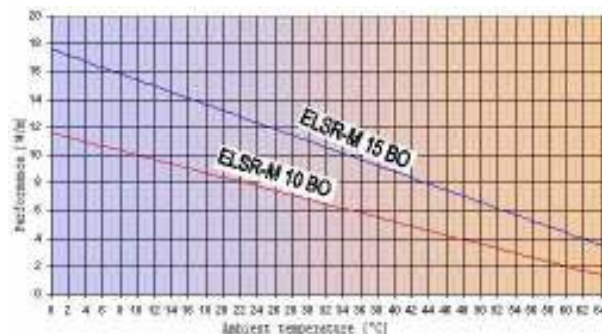

Промислено приложение:

1. Водопроводни тръби за питейна вода и др. – предпазва ги от замръзване и предотвратява появата на конденз
2. Сода каустик – предотвратява кристализирането ѝ под 30°C
3. Дизел за отопление- предотвратява кристализирането на восъка