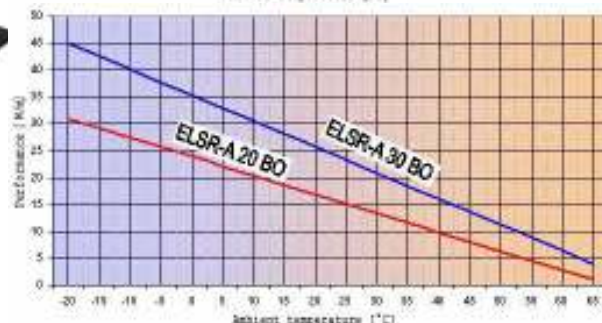

Промислено приложение:

1. Водопроводни тръби за питейна вода и др. – предпазва ги от замръзване и предотвратява появата на конденз
2. Сода каустик – предотвратява кристализирането ѝ под 30°C
3. Дизел за отопление- предотвратява кристализирането на восъка