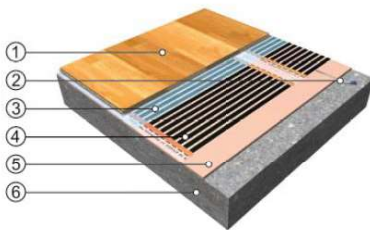

Модел	Ширина [mm]		Мощност [W/m²]	Дължина [m]	Мощност [W]	Кат. №	Цена лв. без ДДС	Цена лв. с ДДС
	Пълна	Активна						
ESet 60-2/66	600	550	60 W/m² (230V)	2	66	6652500	110.00	132.00
ESet 60-3/99				3	99	6652505	140.00	168.00
ESet 60-4/132				4	132	6652510	165.00	198.00
ESet 60-5/165				5	165	6652515	230.00	276.00
ESet 60-6/198				6	198	6652520	265.00	318.00
ESet 60-8/264				8	264	6652525	330.00	396.00
ESet 60-10/330				10	330	6652530	395.00	474.00
ESet 80-2/88	600	550	80 W/m² (230V)	2	88	6652540	110.00	132.00
ESet 80-3/132				3	132	6652545	140.00	168.00
ESet 80-4/176				4	176	6652550	165.00	198.00
ESet 80-5/220				5	220	6652555	230.00	276.00
ESet 80-6/264				6	264	6652560	265.00	318.00
ESet 80-8/352				8	352	6652565	330.00	396.00
ESet 80-10/440	10	440	6652570	395.00	474.00			
ES 80-2/156	1000	970	80 W/m² (230V)	2	156	6652710	195.00	234.00
ES 80-3/234				3	234	6652715	260.00	312.00
ES 80-4/312				4	312	6652720	325.00	390.00
ES 80-5/390				5	390	6652725	390.00	468.00
ES 80-6/468				6	468	6652730	455.00	546.00
ES 80-8/624				8	624	6652735	590.00	708.00
ES 80-10/780				10	780	6652740	715.00	858.00

1. Трислоен дървен или ламиниран паркет (плаващ под)

2. Подов датчик, монтиран в прорез в изолационната подложка (Depron)

3. Найлон с дебелина 0.25мм

4. ECOFILM фолио за подово отопление

5. Изолационна подложка

DEPRON 3mm-6mm

6. Бетонна основа, съществуващ под