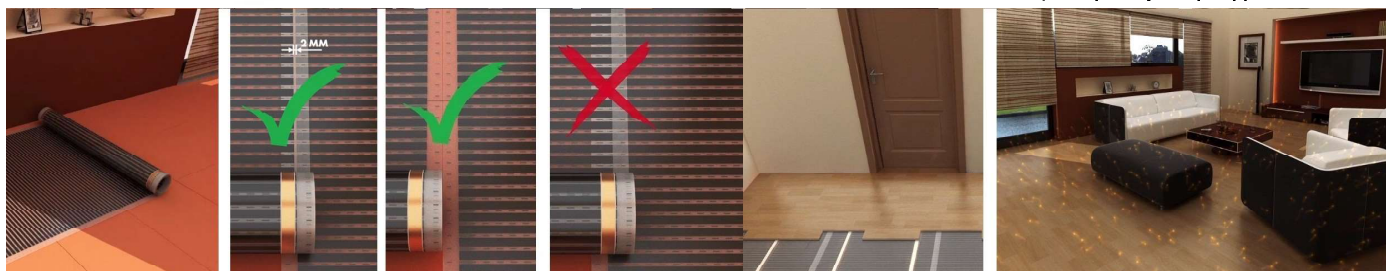

*Посочените цени са валидни от 01.07.2021г.

ЕКОФЛООР България ЕООД си запазва правото за промени без предизвестие.