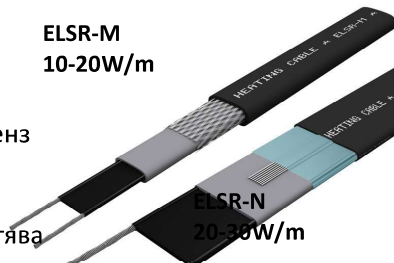

Промишлено приложение:

1. Водопроводни тръби за питейна вода и др. – предпазва ги от замръзване и предотвратява появата на конденз
2. Сода каустик – предотвратява кристализирането ѝ под 30°C
3. Дизел за отопление- предотвратява кристализирането на восъка

ELSR-M
10-20W/m