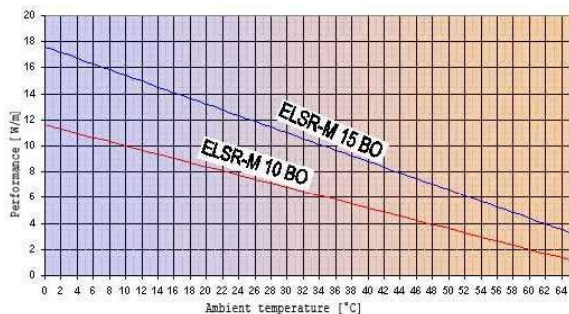

Промишлено приложение:

1. Водопроводни тръби за питейна вода и др. – предпазва ги от замръзване и предотвратява появата на конденз
2. Сода каустик – предотвратява кристализирането ѝ под 30°C
3. Дизел за отопление- предотвратява кристализирането на восъка

ELSR-M
10-20W/m