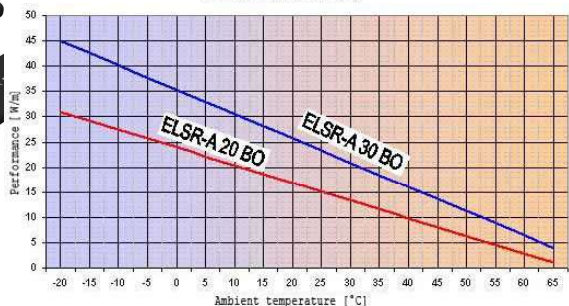

Промишлено приложение:

1. Водопроводни тръби за питейна вода и др. – предпазва ги от замръзване и предотвратява появата на конденз
2. Сода каустик – предотвратява кристализирането ѝ под 30°C
3. Дизел за отопление- предотвратява кристализирането на восъка

ELSR-M
10-20W/m