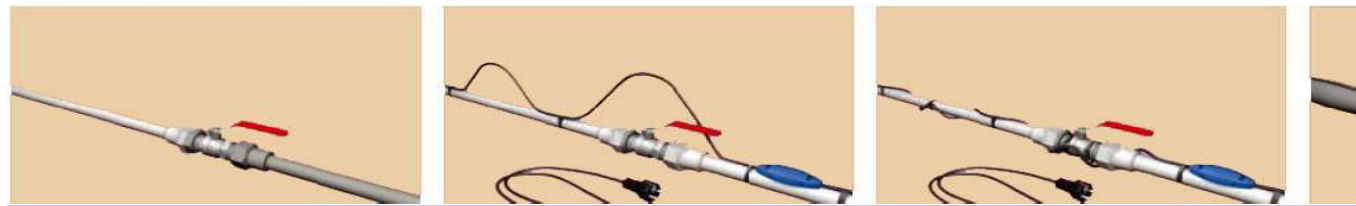

# КАБЕЛИ ЗА ЗАЩИТА НА ТРЪБИ ОТ ЗАМРЪЗВАНЕ

**PFP кабели** - Двупроводен нагревателен кабел, с вграден биметален термостат, и опроводен с 3 м захранващ кабел завършващ със щепсел. Температура на включване + 3 °С, температура на изключване + 10 °С

**ELSR саморегулиращи се двупроводни нагревателни кабели** със сърцевина от полупроводников материал, който си променя съпротивлението в зависимост от температурата на околната среда. Мощността им намалява пропорционално на нарастването на темп. Захранват се от единия край и могат да се режат на произволна дължина. Предлагат се на линеен метър и към всеки нагревателен кабел е необходим комплект за муфирание – кит №4.