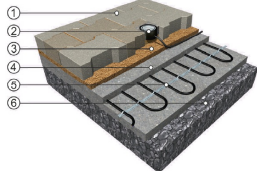

отоплителен кабел MADPSP – двупроводен нагревателен кабел с пълна екранировка и UV защита. **Издържащ до температура 90 °С и краткосрочно до 240°С (за монтаж в асфалт).** Клас С. Студени проводници 1x5м

* При поставяне в асфалтова настилка на кабел MADPSP задължително трябва да се премуфират всички муфи с Kit № 5

РАМПА

1. Настилка
2. Сензор за влага (температура, сняг и лед)
3. Плъщна основа на настилка
4. Бетонен слой (предпазващ нагревателния кабел от товара на автомобилите)
5. Твърда основа (макадам, чакълена настилка)