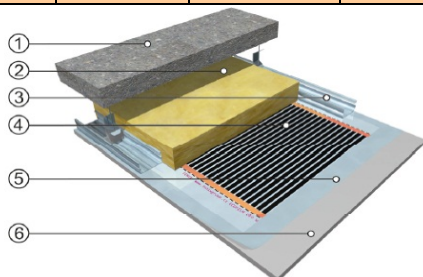

- 1.Таван/стена
2. Минерална вата
3. CD профили на конструкцията
4. ECOFILM фолио за таванно и стенно отопление
5. Найлон с дебелина 0.25мм
6. Гипсокартон

Акcesoари

Продукт	Описание	К-во	Кат. №	Цена лв. без ДДС	Цена лв. с ДДС
	Клема за ECOFILM F и ECOFILM C	1бр.	6651001	3.00	3.60
	Капачка за клема за ECOFILM C	1бр.	6651002	2.00	2.40
	Студен кабел AV 1.5	1м.	66510x0	2.00	2.40
	Клещи за кримпване клеми	1бр.	6651003	150.00	180.00
	Изолираща лепенка за защита на отрязаните краища 38мм/33м	1бр.	6651012	50.00	60.00
	MASTIC VM лепенка за изолация на клемите (за 1бр. клема е нужно 0.1м лепенка)	1м.	6651012	20.00	24.00
	WAGO клема за свързване на захранващи кабели	1бр.	6651013	5.00	6.00

*Посочените цени са валидни от 01.09.2022г.

ЕКОФЛООР България ЕООД си запазва правото за промени без предизвестие.