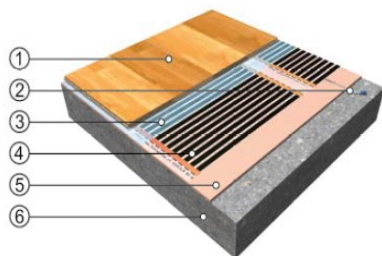

ОТОПЛИТЕЛНО ФОЛИО ЗА ВЪТРЕШНО ПРИЛОЖЕНИЕ

ECOFILM F отоплително фолио за под- идеалното решение за електрическа отоплителна система, която искаме да комбинираме с дървени или ламинирани подови настилки. Техническите параметри на фолиото гарантират спазването на важни ограничения на подовите материали. Благодарение на малката дебелина на фолиото (0.4мм), нивото на пода се запазва максимално. То работи абсолютно безшумно и без миризма и не изисква никаква поддръжка, доставя се с 10год. гаранция, като живота му е доста по-дълъг (30-50год.). Продуктът е тестван според всички европейски норми.

- 1.Трислоен дървен или ламиниран паркет (плаващ под)
- 2.Подов датчик, монтиран в прорез в изолационната подложка (Depron)
- 3.Найлон с дебелина 0.25мм
- 4.ECOFILM фолио за подово отопление
- 5.Изолационна подложка DEPRON 3mm-6mm
- 6.Бетонна основа, съществуващ под

ECOFILM C отоплително фолио за стени и таван- идеалната таванна или стенна отоплителна система, която се монтира под гипсокартон. То работи абсолютно безшумно и без миризма и не изисква никаква поддръжка, доставя се с 10год. гаранция, като живота му е доста по-дълъг (30-50год.). Продуктът е тестван според всички европейски норми.